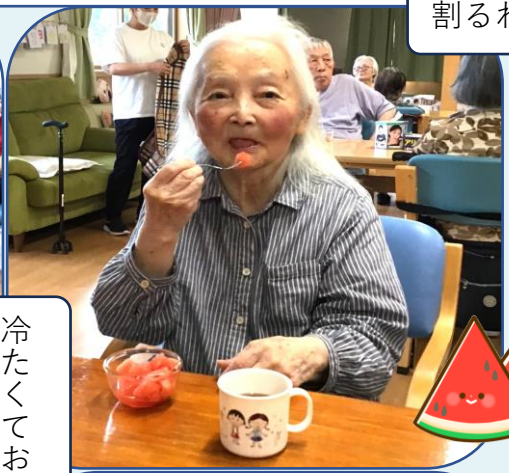

1人ひとりの思いに寄り添える支援 いつもあなたのそばにさんりん舎
大泉デイサービス TEL 38-2203

夏だ！ビールだ！ 納涼会だ！

職員より
日頃ご利用いただきありがとうございます。本号では、さんりん舎で楽しい夏を満喫されたご様子をお届けします！皆さんとても素敵な笑顔を見せてくださいました。これから季節は秋に移り変わっていきます。体調の崩しやすい時期と言われています。体調管理に気を付けてお過ごしください。

ご案内
ホームページ開設しました
URL <https://sanrinsya.net/> QRコード
施設情報はHPで
日々の様子は【X】でご覧いただけます。

スイカ割り&パフェ作り